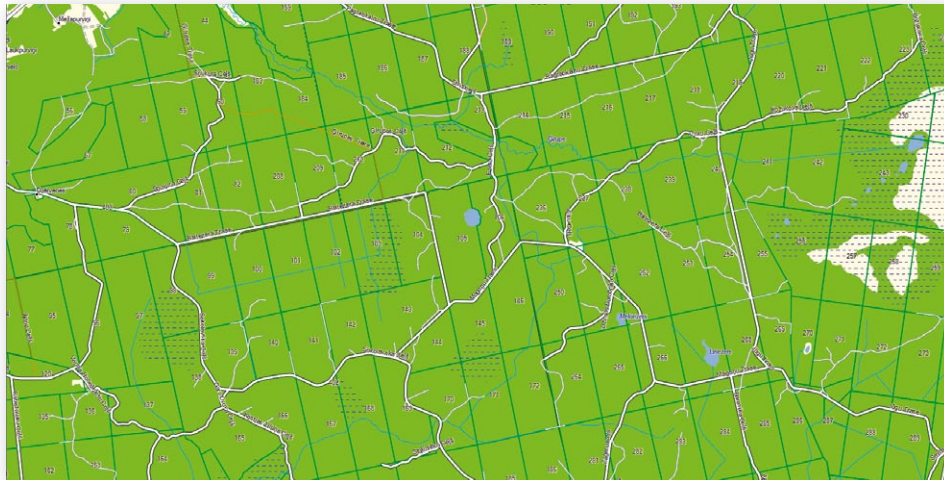

Latvijas karte ar Latvijas valsts mežu datiem

SIA "Mappost" (SIA "Karšu izdevniecība Jāņa sēta" meitas uzņēmums) piedāvā 8 GB microSD datu nesēju ar instalētu Latvijas kartes ar Latvijas valsts mežu datiem Garmin navigācijas ierīcēm.

Speciālajā Latvijas kartes versijā ar Latvijas valsts mežu datiem pamatinformācija ir papildināta ar sekojošo informāciju:

1.1. Mežu kvartāli.

Kartē vizuāli ir attēlotas meža kvartālu robežas un numuri. Lietotājs interešu punktu sadaļā (POI – *points of interest*) var meklēt meža kvartālus pēc kvartāla atslēgas. Informācija ir pieejama par AS "Latvijas valsts meži" mežu kvartāliem.

2.2. Meža autoceļi.

Kartē vizuāli ir attēloti mežu autoceļu nosaukumi. Informācija ir pieejama par AS «Latvijas valsts meži» mežu autoceļiem.

Latvijas kartē kā pamatinformācija ir iekļauts:

- vairāk nekā 130 000 km ceļu un ielu;
- visu Latvijas pilsētu un lielāko ciemu plāni;
- 10 000 apdzīvotās vietas un 220 000 viensētas;
- vairāk nekā 275 000 numurētu adrešu;

- administratīvais iedalījums;
- zemes lietojums (meži, purvi, ūdenstilpes, apbūve, mazdārziņi, parki);
- reljefs;
- hidrogrāfiskais tīkls (vairāk nekā 110 000 km upju un 6200 hidronīmu);
- visas īpaši aizsargājamās dabas teritorijas;
- tūrisma apskates objekti.